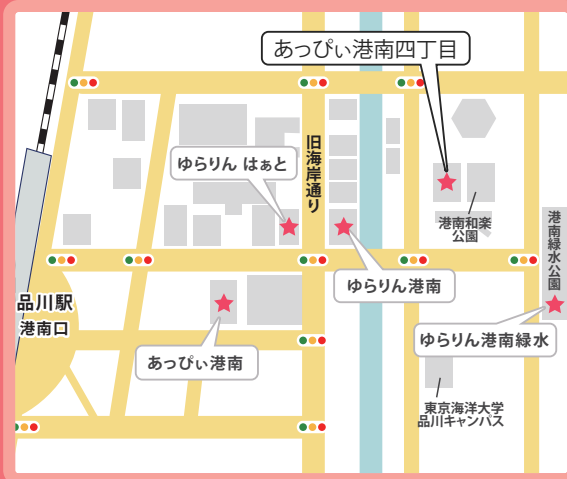

乳幼児一時預かり

利用に際し、
理由を問わず
お預かりすることができます。

利用時間 8:30~18:30

対象 0歳4ヶ月から小学校就学前まで
のお子さま

利用料金 月曜日~土曜日
(日祝を除く) 日曜日・祝日

(1日5時間まで) 500円/1時間 600円/1時間

JR品川駅「港南口」より徒歩14分

お問い合わせ先
港区子育てひろば
乳幼児一時預かり

あっぴい港南四丁目

〒108-0075 東京都港区港南4-2-4
都営住宅1F

TEL.03-5796-8862

ご利用時間 10:00~18:00
利用者登録受付時間 10:00~17:00
※年末年始(12/29~1/3)を除く

FAX.03-5796-8867

港区芝浦港南地区総合支所 管理課
TEL : 03-6400-0011
港区子ども家庭支援部子ども家庭支援センター
TEL : 03-5962-7201

ミアヘルサ株式会社

2024.04

港区子育てひろば
乳幼児一時預かり

あっぴい港南四丁目

『あっぴい港南四丁目』は、

子育てひろば と 一時預かり を

備えた施設です。

交流

施設案内

玄関をお入りいただき、右側の赤枠内がひろば室です。
あっぴい港南四丁目にお越しの際は、施設中央部の受付にお声かけください。
施設前の芝生には立ち入らないようにお願いします。

預かりの玄関は
こちらです。

あっぴい港南四丁目の活動について

- あっぴい港南四丁目の様子はこちらをご覧ください

あっぴい港南四丁目ブログ
QRコード

ご利用に関してのお願い

- 自転車は所定の駐輪場をご利用ください。