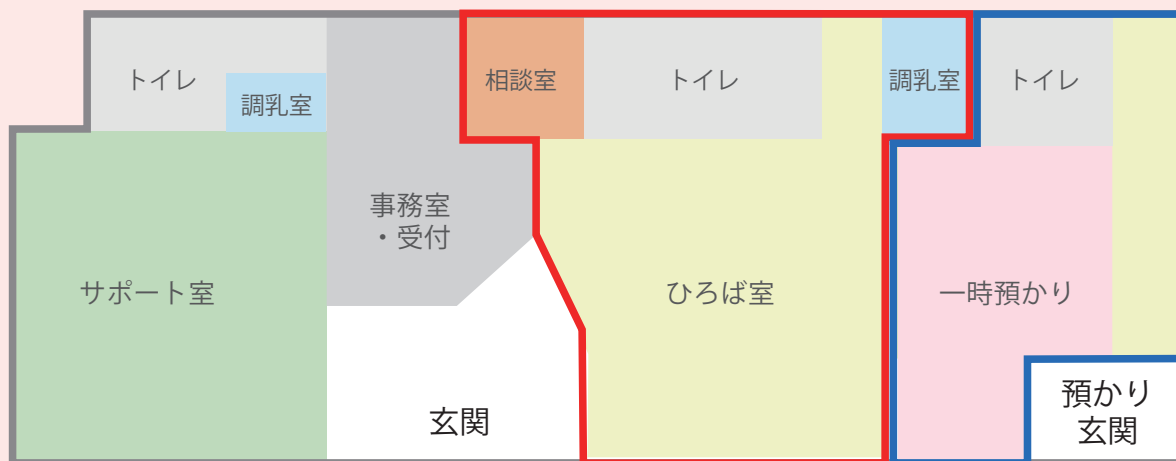

ミアヘルサ株式会社

2024.04

港区子育てひろば
乳幼児一時預かり

あっぴい港南四丁目

『あっぴい港南四丁目』は、

子育てひろば と 一時預かり を

備えた施設です。

交流

お子さんだけでなく
ママやパパの
仲間作りにも
活用してください。

相談

子育て相談を
行っています。
子育てに関する
悩みや不安を何でも
聞かせてください。

あっぴい港南四丁目は子育て中の
ママやパパを応援します！

情報

講習会や様々な
イベントを通して
子育てに関する
情報を発信します。

一時 預かり

ちょっと息抜きを
したい時にも
お気軽にご利用
ください。

施設案内

玄関をお入りいただき、右側の赤枠内がひろば室です。
あっぴい港南四丁目にお越しの際は、施設中央部の受付にお声かけください。
施設前の芝生には立ち入らないようにお願いします。

預かりの玄関は
こちらです。

あっぴい港南四丁目の活動について

- あっぴい港南四丁目の様子はこちらをご覧ください

あっぴい港南四丁目ブログ
QRコード

ご利用に関してのお願い

- 自転車は所定の駐輪場をご利用ください。