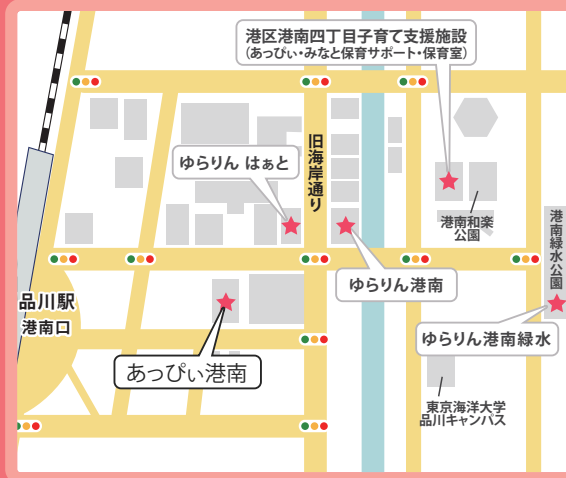

子育てひろば

&

一時預かり

子育てひろば

親子でおともだちを
つくりませんか？
きっと新しい何かに出会えますよ。

利用時間 10:00~18:00

対象 港区在住の
おおむね3歳までのお子さまと保護者

利用料金 無料
(講座によっては材料費が必要な場合があります)

乳幼児一時預かり

利用に際し、
理由を問わず
お預かりすることができます。

利用時間 8:30~18:30

対象 0歳4ヶ月から小学校就学前まで
のお子さま

利用料金	月曜日~土曜日 (日祝を除く)	日曜日・祝日
(1日5時間まで)	500円/1時間	600円/1時間

JR品川駅「港南口」より徒歩5分

お問い合わせ先

港区子育てひろば
乳幼児一時預かり

ミアヘルサ株式会社

2024.04

港区子育てひろば
乳幼児一時預かり

あっぴい港南

『あっぴい港南』は、

子育てひろば と 一時預かり を

備えた施設です。

交流

図面 [平面図]

イス取りゲームで楽しくあそぼ

絵本のよみきかせ

ベビーダンス

お誕生日会

季節ごとの手作りオブジェ

育児のお悩み
お気軽にご相談ください ♡

地域交流イベント